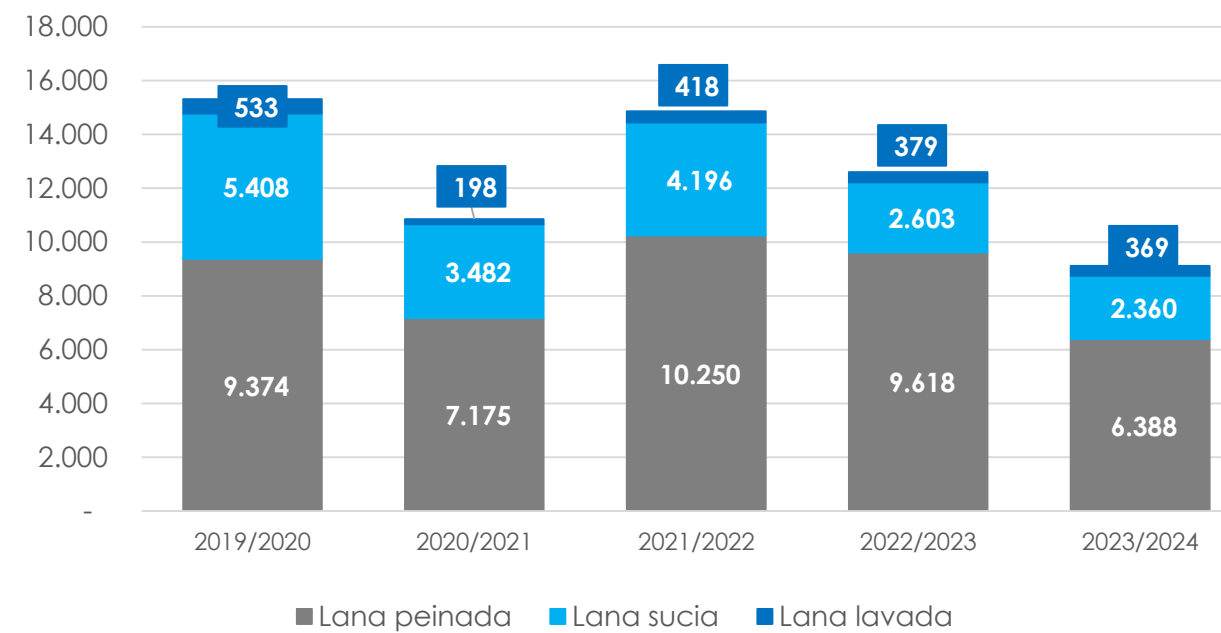

Exportación de lana (en toneladas Base Sucia)

2.036

Diciembre 2023

▼ 17%

Var. interanual
Noviembre 2023 vs 2022

9.116

Jul.23- Dic. 2023

▼ 28%

Var. Jul. 23- Noviembre 23
vs Jul. 22 – Noviembre 22

Composición de las exportaciones (en toneladas Base Sucia)

Composición de las exportaciones (en toneladas Base Sucia)

(en toneladas Base Sucia)

Julio/Diciembre Zafra 2022/2023

Composición de las exportaciones (en miles de USD)

(en miles de USD)

Julio/Diciembre Zafra 2023/2024

Exportación de lana (en miles de USD)

8.306

Diciembre 2023

▼ 34%

Var. interanual
Diciembre 2023 vs 2022