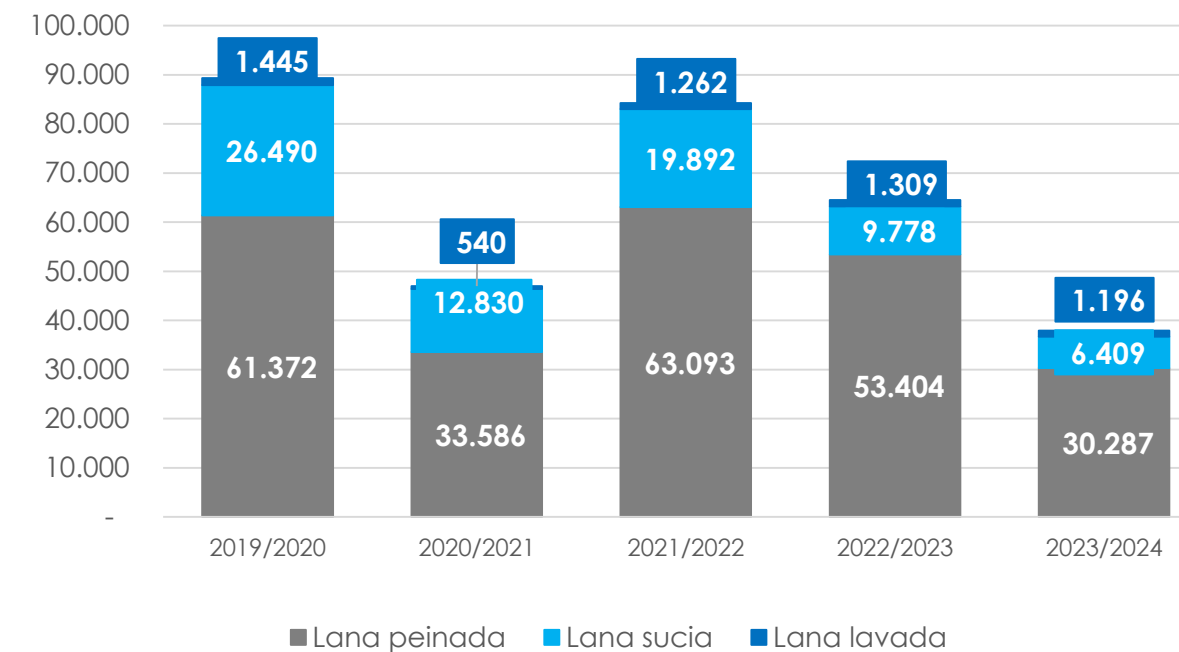

Exportación de lana (en toneladas Base Sucia)

2.036

Diciembre 2023

▼ 17%

Var. interanual
Noviembre 2023 vs 2022

9.116

Jul.23- Dic. 2023

▼ 28%

Var. Jul. 23- Noviembre 23
vs Jul. 22 – Noviembre 22

Composición de las exportaciones (en toneladas Base Sucia)

Composición de las exportaciones (en toneladas Base Sucia)

(en toneladas Base Sucia)

Julio/Diciembre Zafra 2022/2023

Composición de las exportaciones (en miles de USD)

(en miles de USD)

Julio/Diciembre Zafra 2023/2024

Exportación de lana (en miles de USD)

8.306

Diciembre 2023

▼ 34%

Var. interanual
Diciembre 2023 vs 2022

37.892

Jul.23- Diciembre 2023

▼ 41%

Var. Jul. 23- Diciembre 23
vs Jul.22 – Diciembre 22