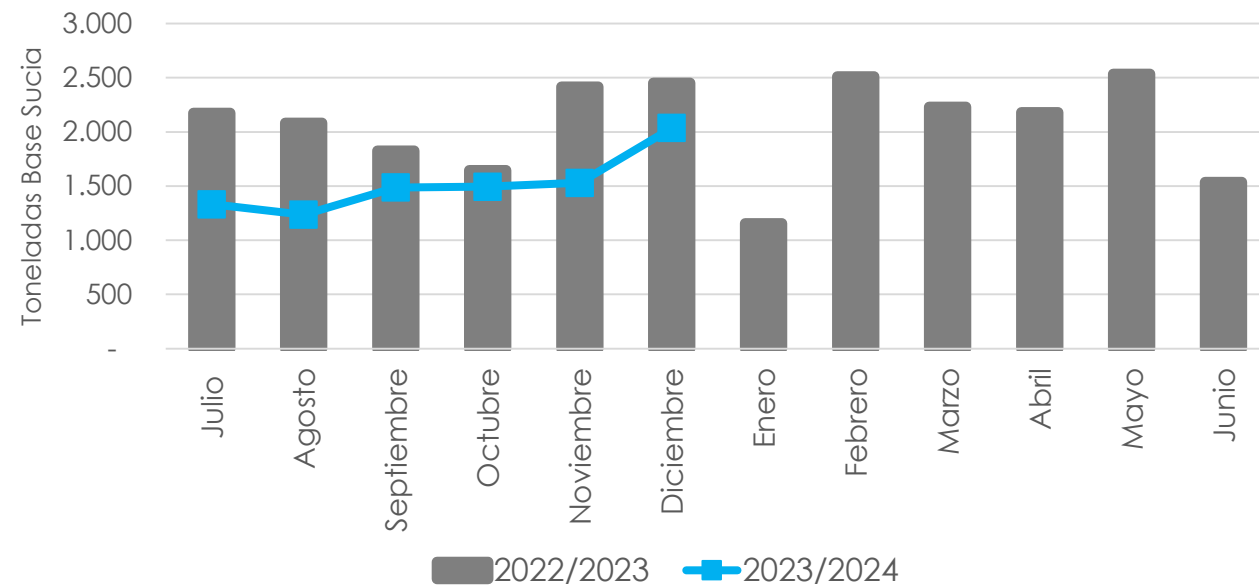

Exportación de lana (en toneladas Base Sucia)

2.036

Diciembre 2023

▼ 17%

Var. interanual
Noviembre 2023 vs 2022

9.116

Jul.23- Dic. 2023

▼ 28%

Var. Jul. 23- Noviembre 23
vs Jul. 22 – Noviembre 22

Composición de las exportaciones (en toneladas Base Sucia)

Composición de las exportaciones (en toneladas Base Sucia)

(en toneladas Base Sucia)

Julio/Diciembre Zafra 2022/2023

Composición de las exportaciones (en miles de USD)

(en miles de USD)

Julio/Diciembre Zafra 2023/2024

Exportación de lana (en miles de USD)

8.306

Diciembre 2023

▼ 34%

Var. interanual
Diciembre 2023 vs 2022